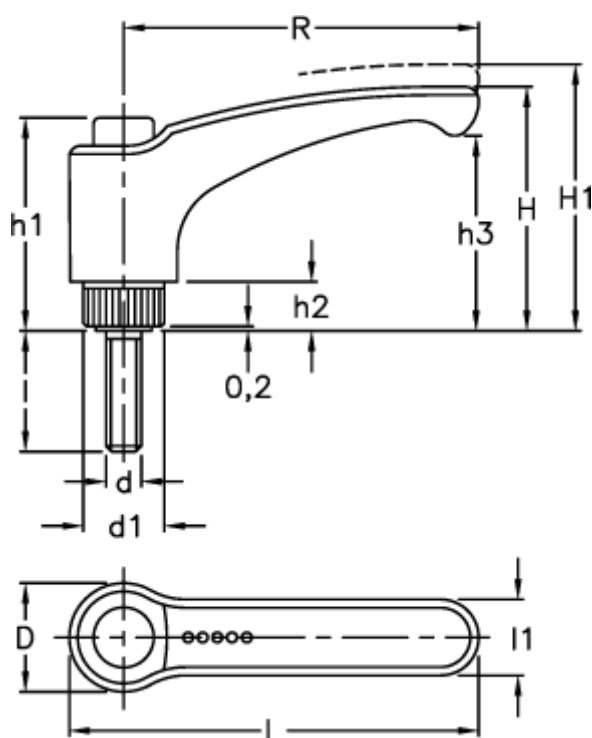

Varenummer: 23052343411  
Beskrivelse: Indstilleligt spændegreb, Ergo 234341-C1  
ERX.63 p-M8x25-C1, sort trykknop

## Mål

Antal tænder = 20	$h3 = 34.5$
$D = 19.0$	$l = 25$
$d1 = 15.0$	$L = 73.5$
$d\ 6g = M8$	$l1 = 13.5$
$H = 43.0$	$R = 63$
$h1 = 37.5$	
$H1 = 47$	
$h2 = 8$	